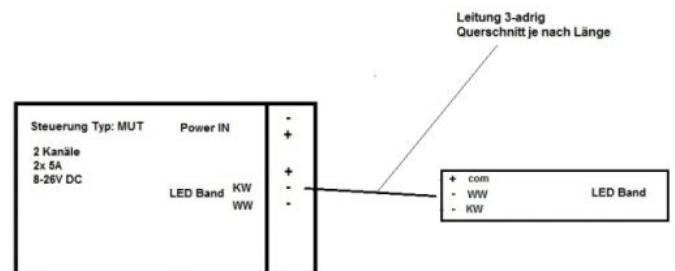

## MUT

Mehrere Steuerungen sind untereinander per Funk vernetzbar.

Nur für LED Strips 6-24V DC / Maße: LxBxH: 182x52x22mm.

HINWEIS: STEUERUNG NUR BIS MAX. 200W BELASTEN, bei 24V DC.

Leistung: 8-26V DC / 2x 5A / Gesamtleistung bei 24V: 240W

Gemeinsamer + / Bänder werden mit - gesteuert

Preis per Stück