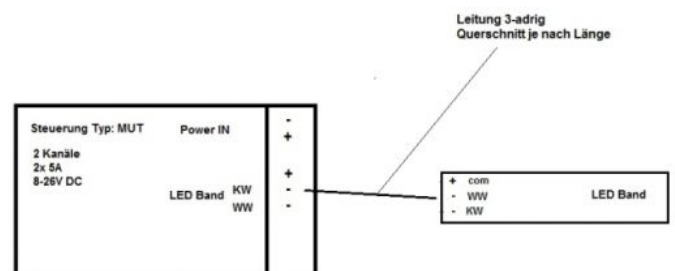

(Datum: 24.04.2018)

MUT

Mehrere Steuerungen sind untereinander per Funk vernetzbar.

Nur für LED Strips 6-24V DC / Maße: LxBxH: 182x52x22mm.

HINWEIS: STEUERUNG NUR BIS MAX. 200W BELASTEN, bei 24V DC.

Leistung: 8-26V DC / 2x 5A / Gesamtleistung bei 24V: 240W

Gemeinsamer + / Bänder werden mit - gesteuert

Preis per Stück

MUT-F