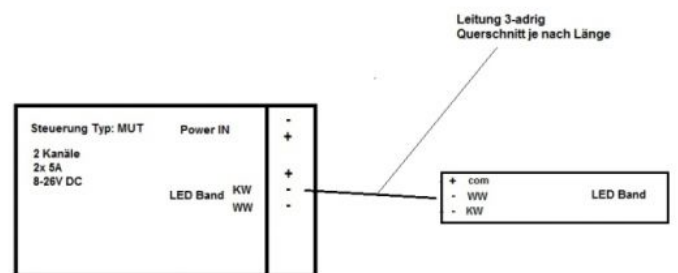

## MUT

Mehrere Steuerungen sind untereinander per Funk vernetzbar.

Nur für LED Strips 6-24V DC / Maße: LxBxH: 182x52x22mm.

HINWEIS: STEUERUNG NUR BIS MAX. 200W BELASTEN, bei 24V DC.

Leistung: 8-26V DC / 2x 5A / Gesamtleistung bei 24V: 240W

Gemeinsamer + / Bänder werden mit - gesteuert

Preis per Stück